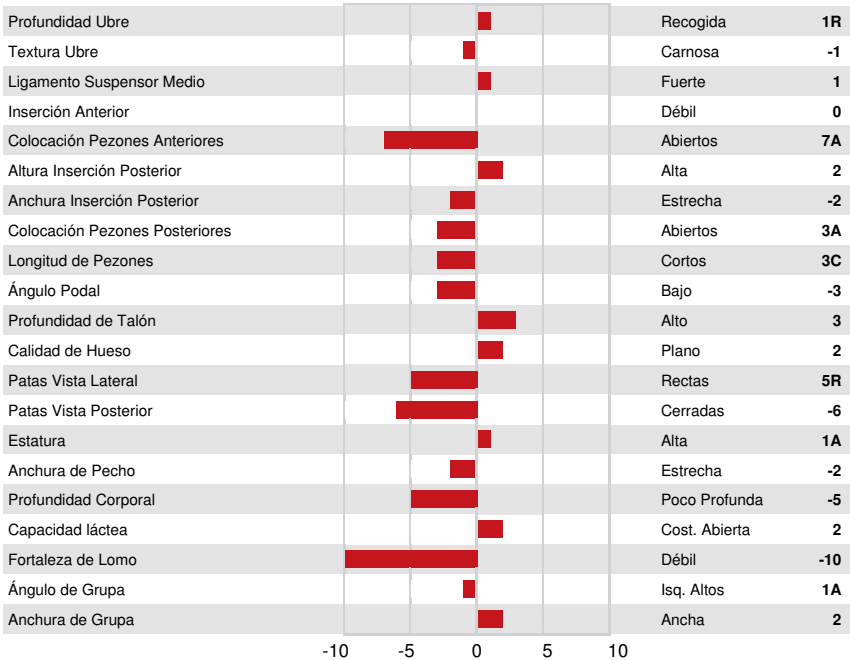

WESTCOAST GUARANTEE  
 STANTONS JEDI JUNEBUG  
 S-S-I MONTESSO JEDI  
 STANTONS MOGUL EVAPORATER VG-86-2YR-CAN 5\*  
 MOUNTFIELD SSI DCY MOGUL  
 STANTONS SUPER ELDA GP-83-2YR-CAN 13\*

**GMACE LPI +3087 PRO\$ 1709**

DPF RDF BLF CNF BYF MWF CVF HH1F HH2F HH3F HH4F HH5F HH6F HCDF HMWF

Num.Reg #: HOCANM12923581 aAa: 243165 DMS: 135,123  
 Nacimiento: 01/24/2018 Kappa Caseina: AB Beta Caseina: A2A2

PRODUCCION		18 Rebaños	123 Hijas	92% Rep.	GMACE 24* APR				
Leche kg	954	Grasa kg	65	Grasa %	+0.24	Proteína kg	58	Proteína %	+0.22
Eficiencia de Conversión	97	RMC	101	Eficiencia Metano	102				

TIPO	13 Rebaños	74 Hijas	87% Rep.	GMACE 24* APR	
Tipo			-5	Fortaleza Lechera	-3
Sistema Mamario			0	Grupa	-7
Patas			-7		

STANTONS SUPER ELDA  
 THIRD DAM